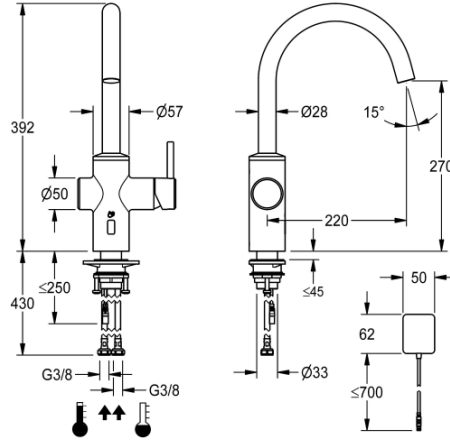

KWC BISTRO E

Hebelmischer - Automatikarmatur, berührungsarm - Küche

Modell-Linie: BISTRO E | 10.581.112.700FL

Armaturen | Elektronische Armaturen

KWC-Nr.

3600001626

edelstahl, A 220, flexible Anschlusschläuche, Netz AP

- * Hybridarmatur, berührungsarm, Küche
- * Aus Edelstahl
- * Schwenkauslauf fest, erweiterbar auf 50°, 120° und 360°
- Neoperl Caché laminar
- * OptimalSpace - grosszügiger Wasch- /Arbeitsbereich
- * Steuerpatrone
- mit Keraikscheibentechnik
- Auslaufmenge und Temperatur stufenlos einstellbar
- Temperaturbegrenzung
- * Opto-elektronischer Sensor

- zeitgesteuerte Wasserlaufzeit
- voreingestellte Wassertemperatur
- * Magnetventil
- * Flexible Anschlusschläuche 3/8"
- * QuickInstallation - Befestigung mit Gewindestutzen M33 x 1.5 mit Feststellschrauben
- * Tischbohrung Ø 35 mm
- * Lieferumfang:
- Steckernetzteil 100 - 240 V AC

Technische Daten

Elektronische Steuerung
Anschluss
Auslauf
Stromversorgung
Bedienung
Farbcode
Installationsart
Armaturtyp
Bauform
Mass Höhe
Ausladung A
Mass-Wasseraustritt

berührungsarm
Flexible Anschlusschläuche
schwenkbar
Netz AP
seitenbedient
Edelstahl
Standmontage
Waschbecken
J-Auslauf
392
A 220
270